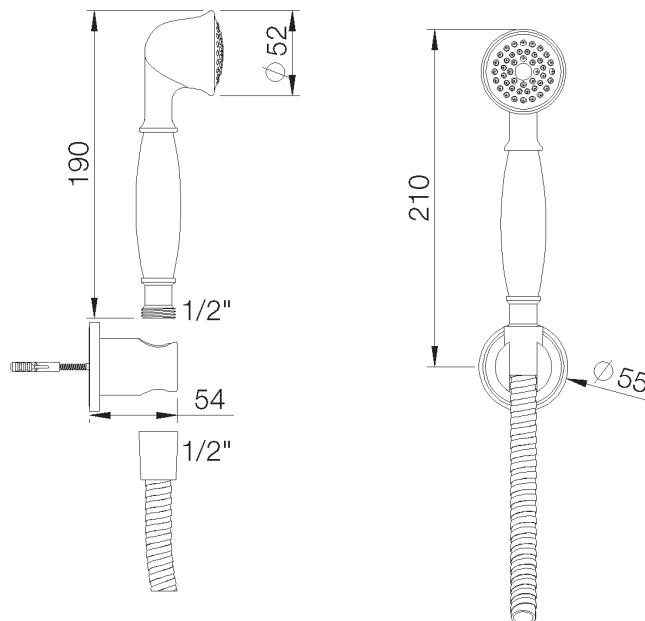

PRODUCT TECHNICAL SHEET

Collection : **RETRO**

Ref. : **8027.--.22-XX**

Set de douche à main avec flexible et support

Set handdouche met slang en houder

Handshower set with flexible and holder

Picture

Product details

Technical drawing

RB0.V01